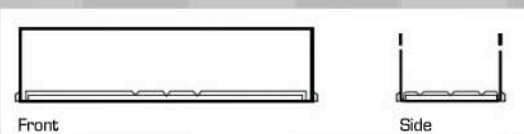

**TRUCK SHD**

<b>CODICE</b>	<b>GRUPPO DIM.</b>	<b>AH</b>	<b>SPUNTO EN</b>	<b>POLARITÀ</b>	<b>DIMENSIONI (mm)</b>	<b>ATTACCHI BASE</b>
AE1801000XSHD	D05	180	1000	S	513x223x215	B0
AE2251100XSHD	D06	225	1100	S	518x274x241	B0

# ATTACCHI BASE

Attacco Base  
B0 CAR

Attacco Base  
B1 CAR

Attacco Base  
B7 CAR

Attacco Base  
B9 CAR

Attacco Base  
B13 CAR

Attacco Base  
B13+14 CAR

Attacco Base  
B0 TRUCK

Attacco Base  
B1 TRUCK

Attacco Base  
B3 TRUCK

Attacco Base  
B4 TRUCK