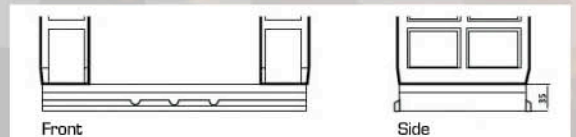

Attacco Base
B1 TRUCK