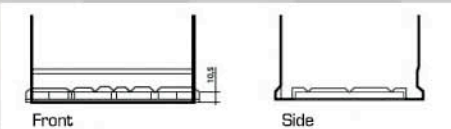

**TRUCK SHD**

<b>CODICE</b>	<b>GRUPPO DIM.</b>	<b>AH</b>	<b>SPUNTO EN</b>	<b>POLARITÀ</b>	<b>DIMENSIONI (mm)</b>	<b>ATTACCHI BASE</b>
AE1801000XSHD	D05	180	1000	S	513x223x215	B0
AE2251100XSHD	D06	225	1100	S	518x274x241	B0

# ATTACCHI BASE

Attacco Base  
B0 CAR

Attacco Base  
B1 CAR

Attacco Base  
B7 CAR

Attacco Base  
B9 CAR

Attacco Base  
B13 CAR

Attacco Base  
B13+14 CAR

Attacco Base  
B0 TRUCK

Attacco Base  
B1 TRUCK

Attacco Base  
B3 TRUCK

Attacco Base  
B4 TRUCK